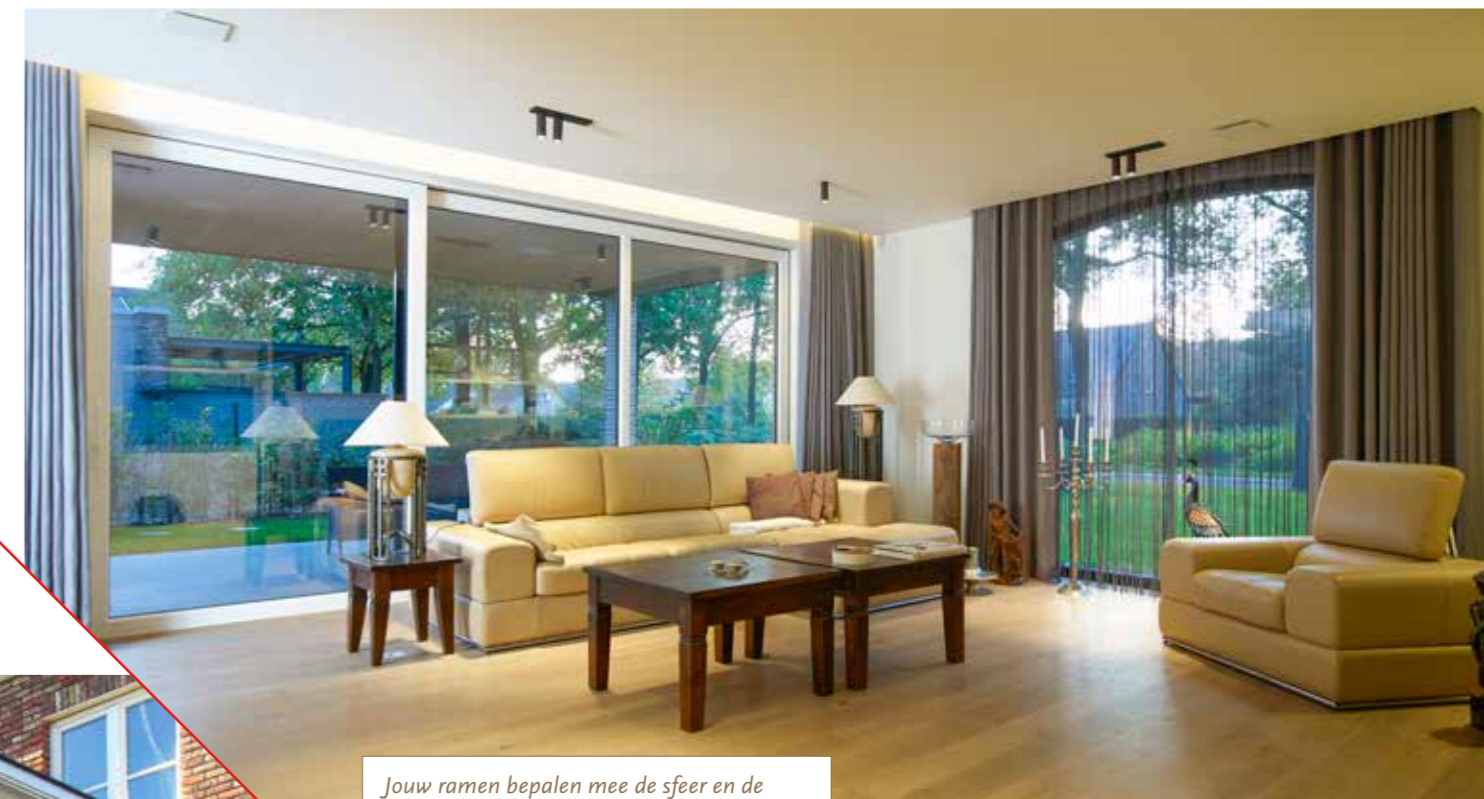

*Landelijk of stedelijk, klassiek of modern  
of een verrassende combinatie*

*Samen maken we van jouw ramen en deuren  
het visitekaartje van je woning.*

*De ideale poort is maatwerk: functioneel  
en smaakvol geïntegreerd in de gevel.*

## Sfeerschepper, binnen en buiten

Jouw ramen zijn zoveel meer dan  
een functioneel deel van de woning.  
Ze zijn een blikvanger en verdienen  
dus extra aandacht.

Jouw ramen bepalen mee de sfeer en de  
uitstraling, zowel binnen als buiten.