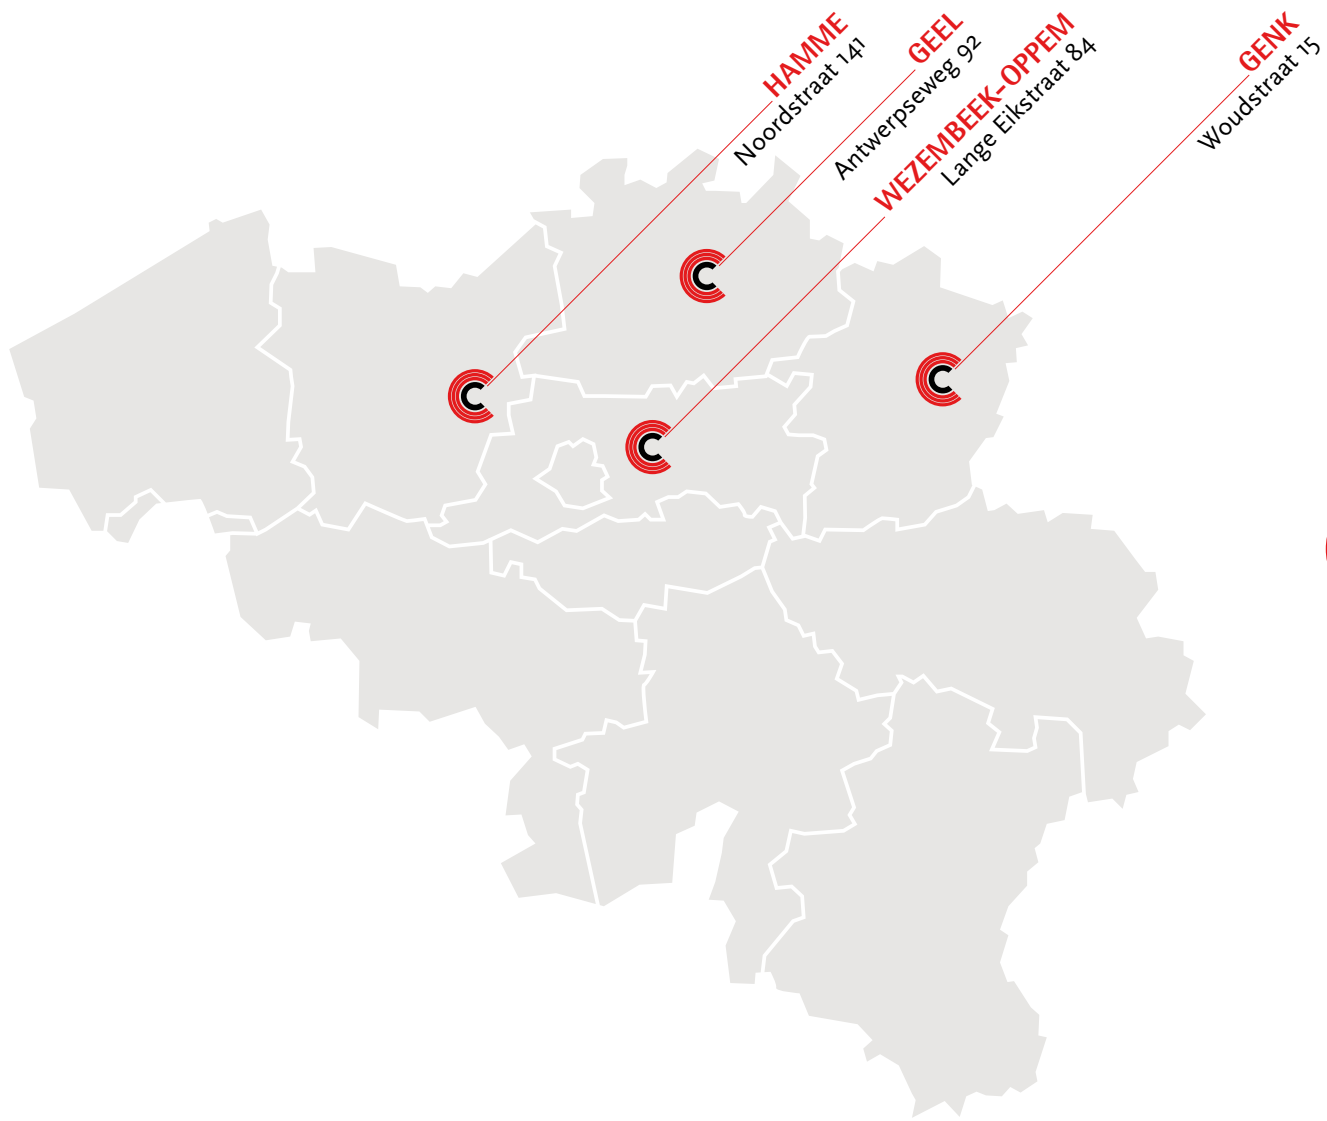

**De juiste invulling voor jouw project, daar gaat het om.**

PLAATSING

Bezoek onze showrooms in Genk, Geel, Hamme of Wezembeek-Oppem.

Geen kwaliteit zonder vakmanschap ...

T. 0800 23 134  
[www.camba-ramen.be](http://www.camba-ramen.be)